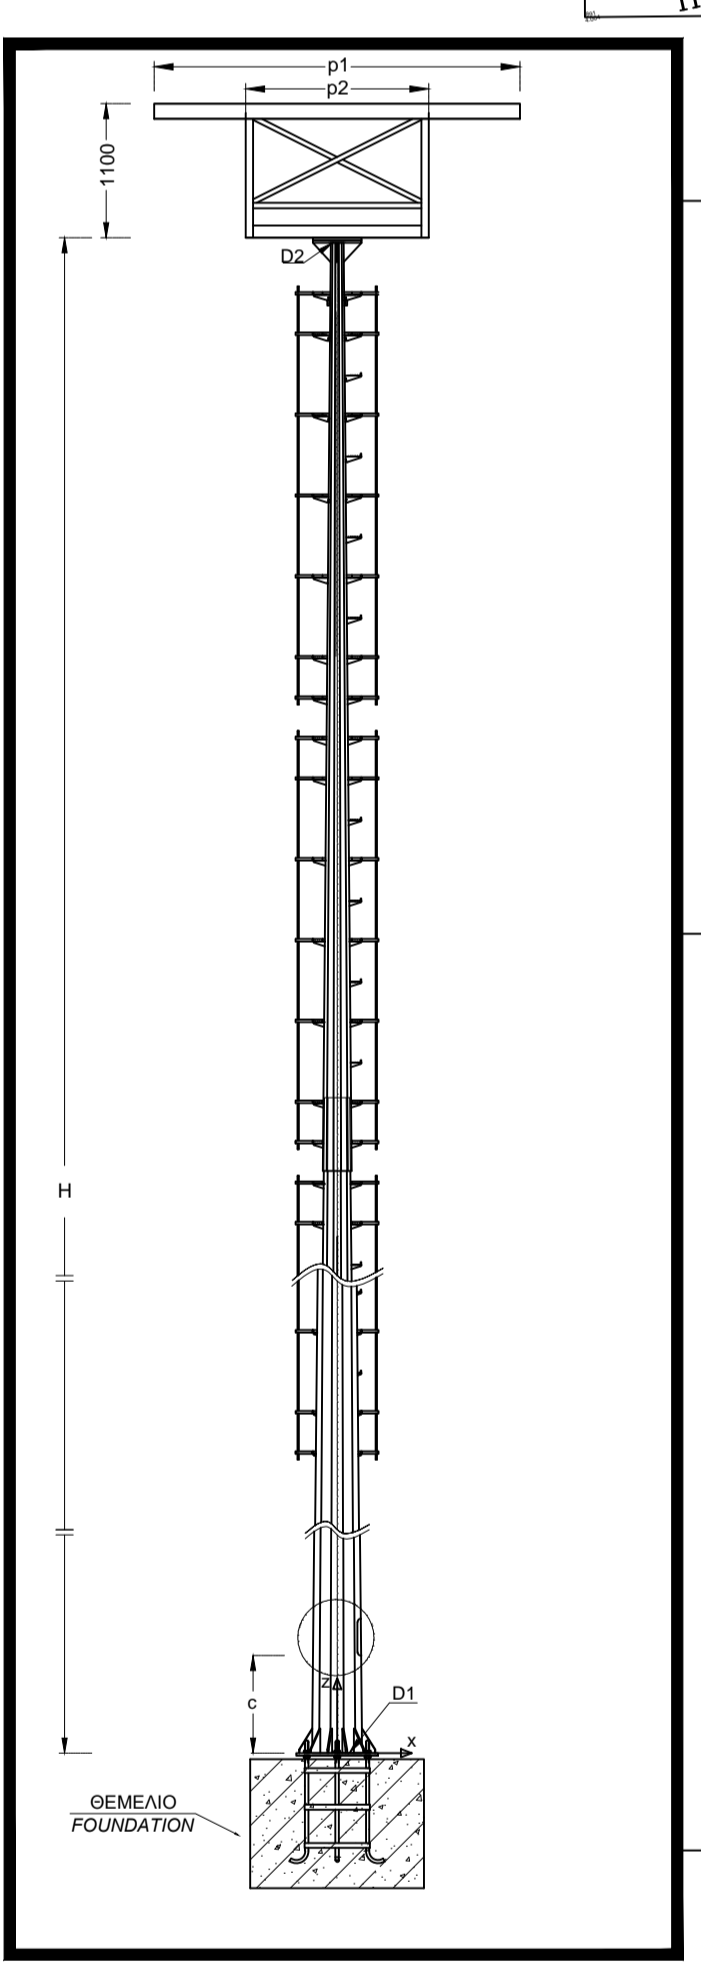

ΠΑΡΚΟ ΕΓΓΥΑΤΙΑ

ΤΟΠΟΘΕΤΗΣΗ ΙΣΤΟΥ ΜΕ ΠΡΟΒΟΛΕΙΣ LED

ΤΟΠΟΘΕΤΗΣΗ ΙΣΤΟΥ ΜΕ ΠΡΟΒΟΛΕΙΣ LED

ΤΟΠΟΘΕΤΗΣΗ ΙΣΤΟΥ ΜΕ ΠΡΟΒΟΛΕΙΣ LED

ΤΟΠΟΘΕΤΗΣΗ ΙΣΤΟΥ ΜΕ ΠΡΟΒΟΛΕΙΣ LED

ΙΣΤΟΣ

ΑΡΧΙΤΕΚΤΟΝΙΚΟ ΓΡΑΦΕΙΟ ΕΠΙΧΕΙΡΗΣΙΑΚΟ ΚΑΤΑΣΤΑΣΗ ΑΡΧΙΤΕΚΤΟΝΙΚΟ ΓΡΑΦΕΙΟ	
ΟΝΟΜΑ ΕΡΓΟΥ ΤΟΠΟΓΡΑΦΙΚΟ ΔΙΑΓΡΑΜΜΑ	ΓΗΠΕΔΟ ΝΑ.1.02
ΚΑΛΩΔΙΑ 1:500	ΗΜΕΡΟΜΗΝΙΑ: ΟΚΤΩΒΡΙΟΣ 2023
ΕΡΓΟΔΑΤΗΣ	ΜΕΛΟΣ